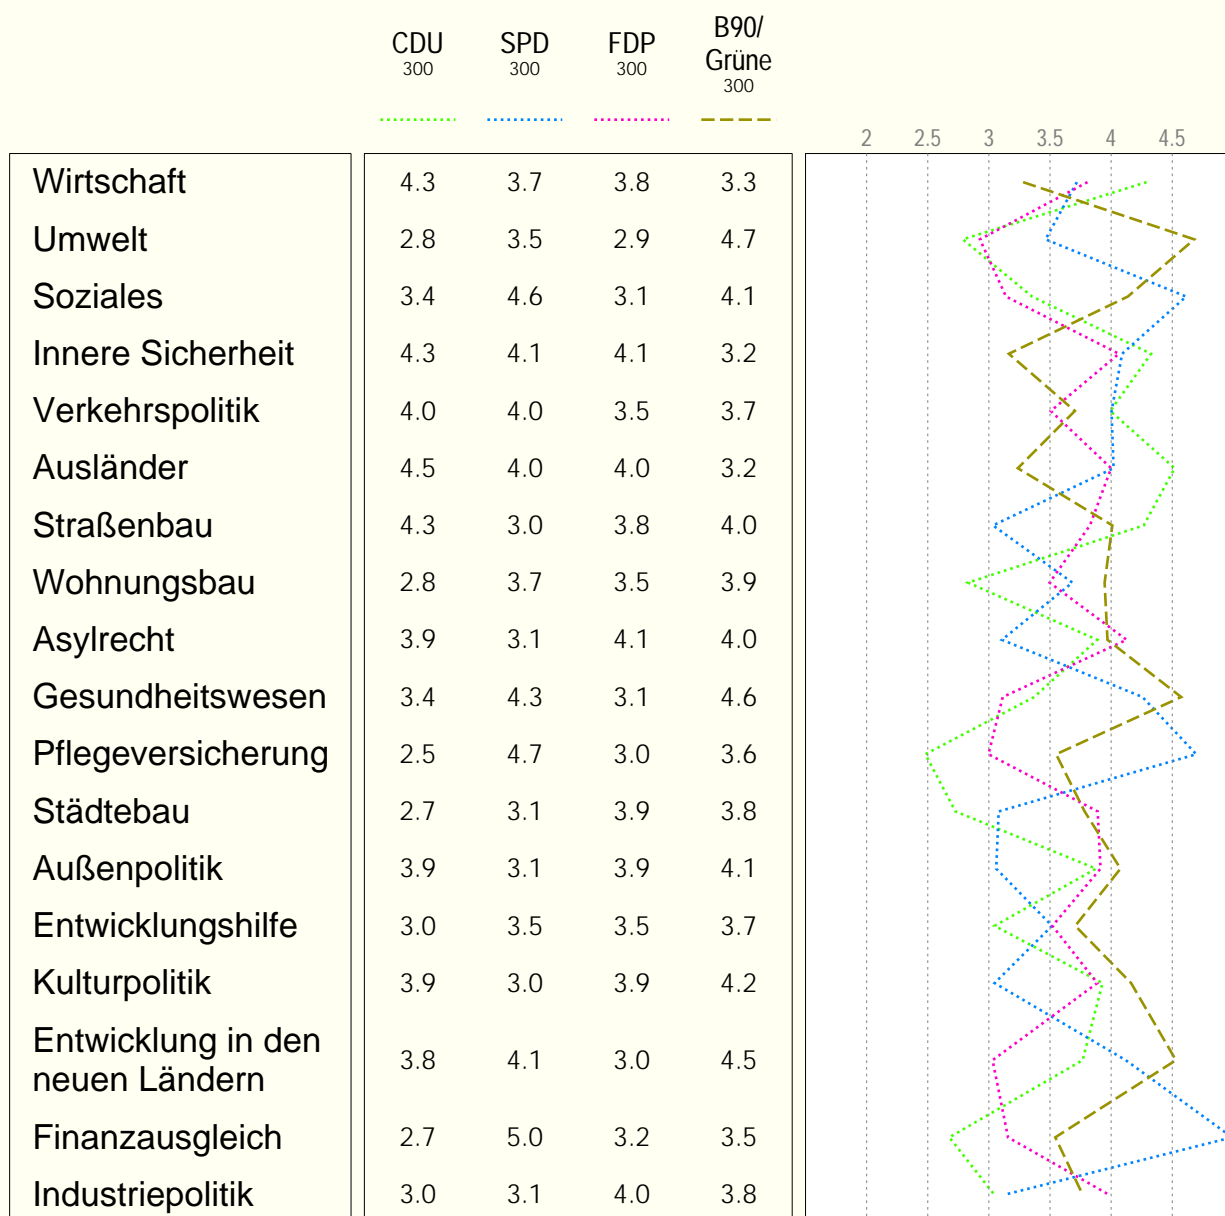

## Profiltabelle: Parteienkompetenz

Wahrnehmung der Kompetenz von 4 Parteien in 18 Politikbereichen

Skala 1 - 7

Quelle: TOPSPEED Zufallszahlengenerator